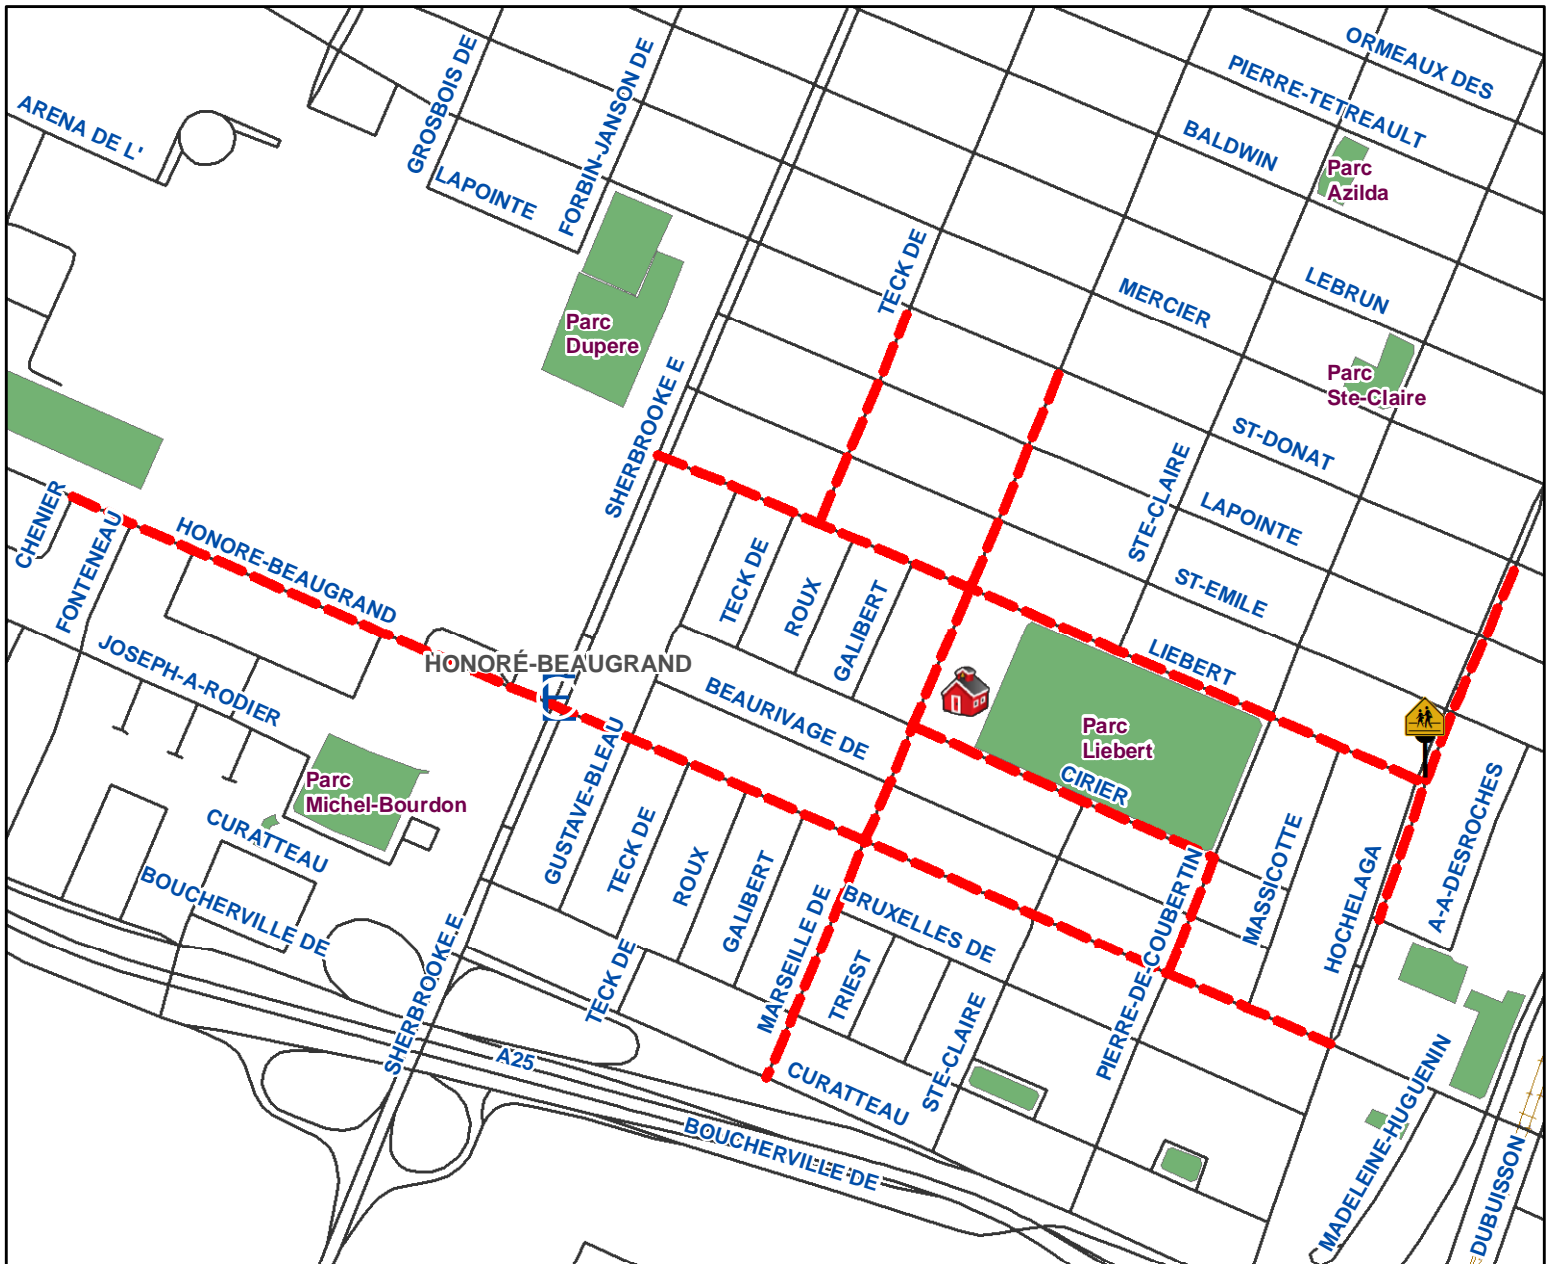

# POSTE DE QUARTIER # 48

6547, Rue de Marseille  
Montréal (QC)  
H1N 1M1

École Ste-Louise-De-Marillac  
8100, Rue De Marseille  
Montréal

## Rues corridors

Liébert	de Sherbrooke E à Hochelaga
De Marseille	de St-Donat à Curatteau
Honoré-Beaugrand	de Chénier à Hochelaga
Hochelaga	de A-A-Desroches à St-Donat
De Teck	de Liébert à St-Donat
Cirier	de Pierre-De-Coubertin à De Marseille
Pierre-De-Coubertin	de Honoré-Beaugrand à Cirier

École

Brigadier

Stations du Métro

Voie Ferrée

Rues Corridors

## Traverse scolaire avec brigadier

Liébert et Hochelaga

URGENCE 9-1-1

Poste de quartier # 48  
Téléphone: 280-0148