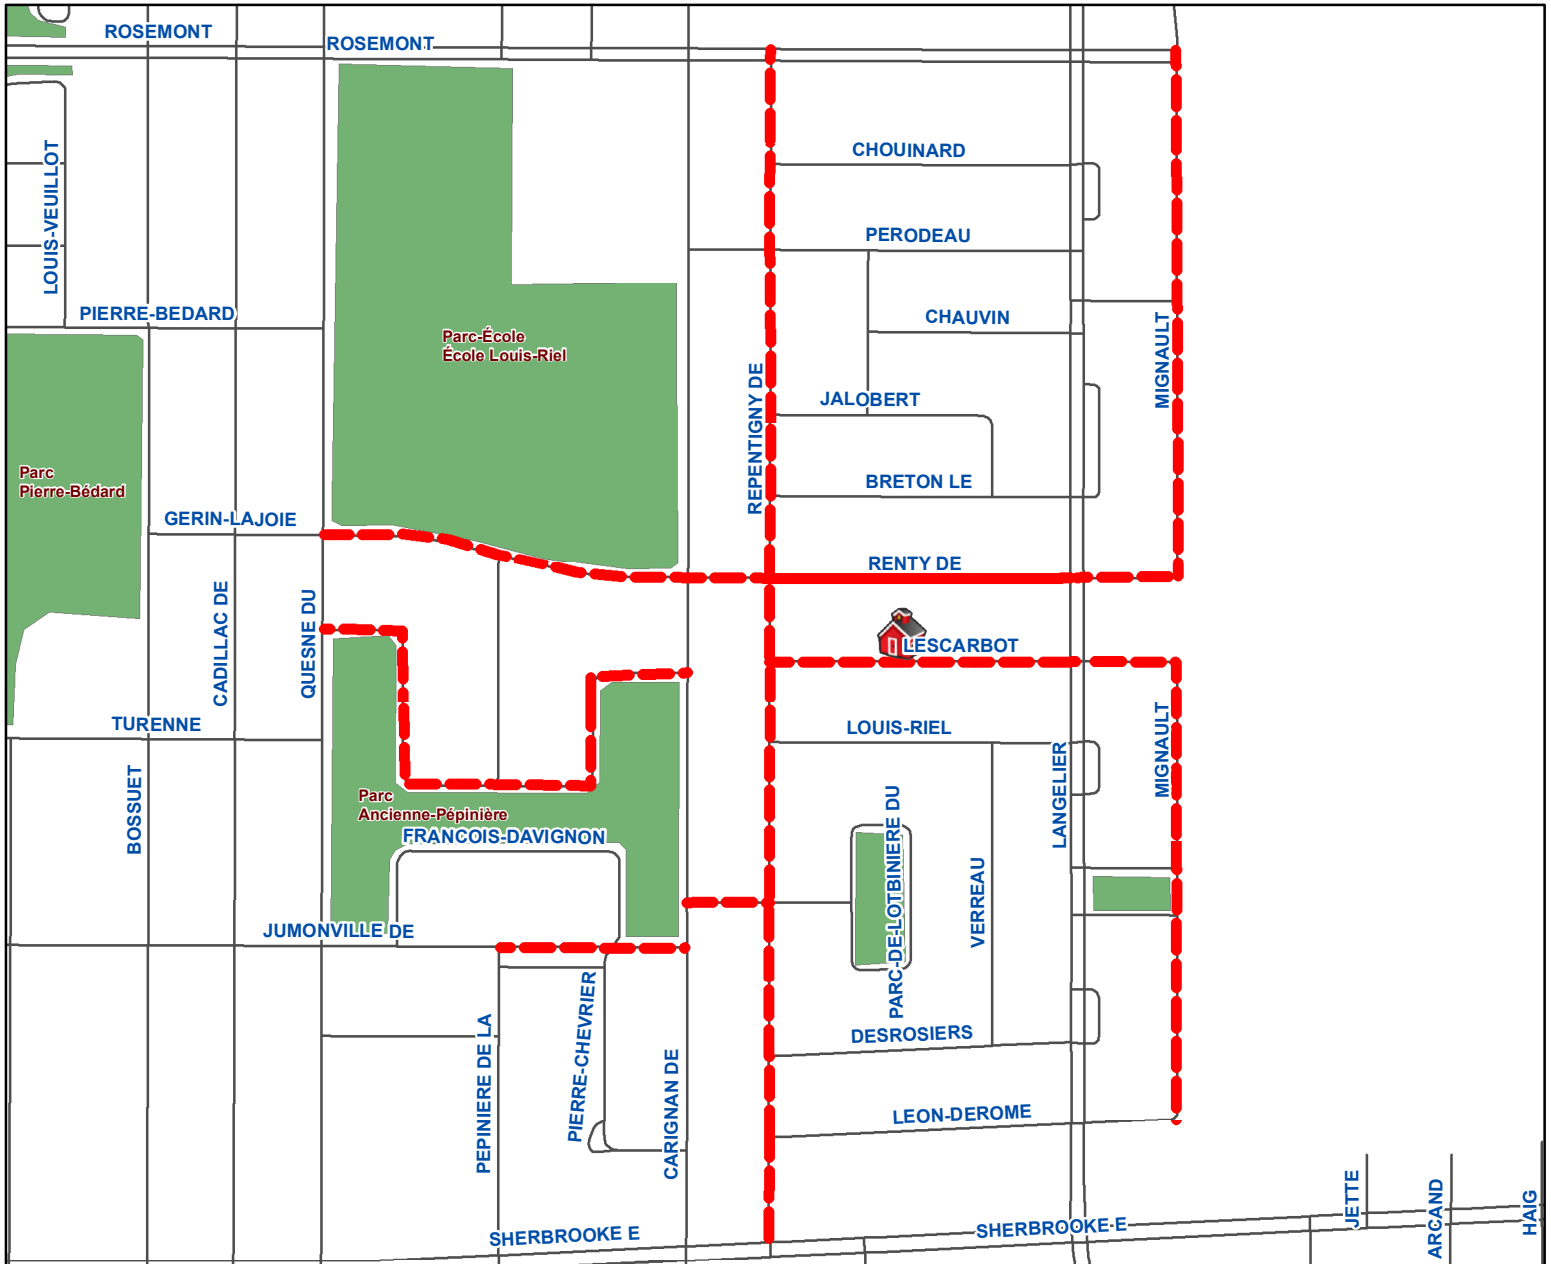

POSTE DE QUARTIER # 48

6905, rue Notre-Dame Est
Montréal (QC)
H1N 2G1

École St-Fabien
6500, Avenue De Renty
Montréal

Rues corridors

Bossuet
Gérin-Lajoie
Gerard-Morisset
De Jumonville
De Carignan
De Lotbinière

de Sherbrooke E. à Rosemont
de Bossuet à De-Repentigny
de Bossuet à De-Repentigny
de Bossuet à De-Repentigny
de De Jumonville à De Lotbinière
de De-Carignan à De-Repentigny

-  École
-  Brigadier
-  Rues Corridors
-  Voie Ferrée

 URGENCE 9-1-1
Poste de quartier # 48
Téléphone: 280-0148