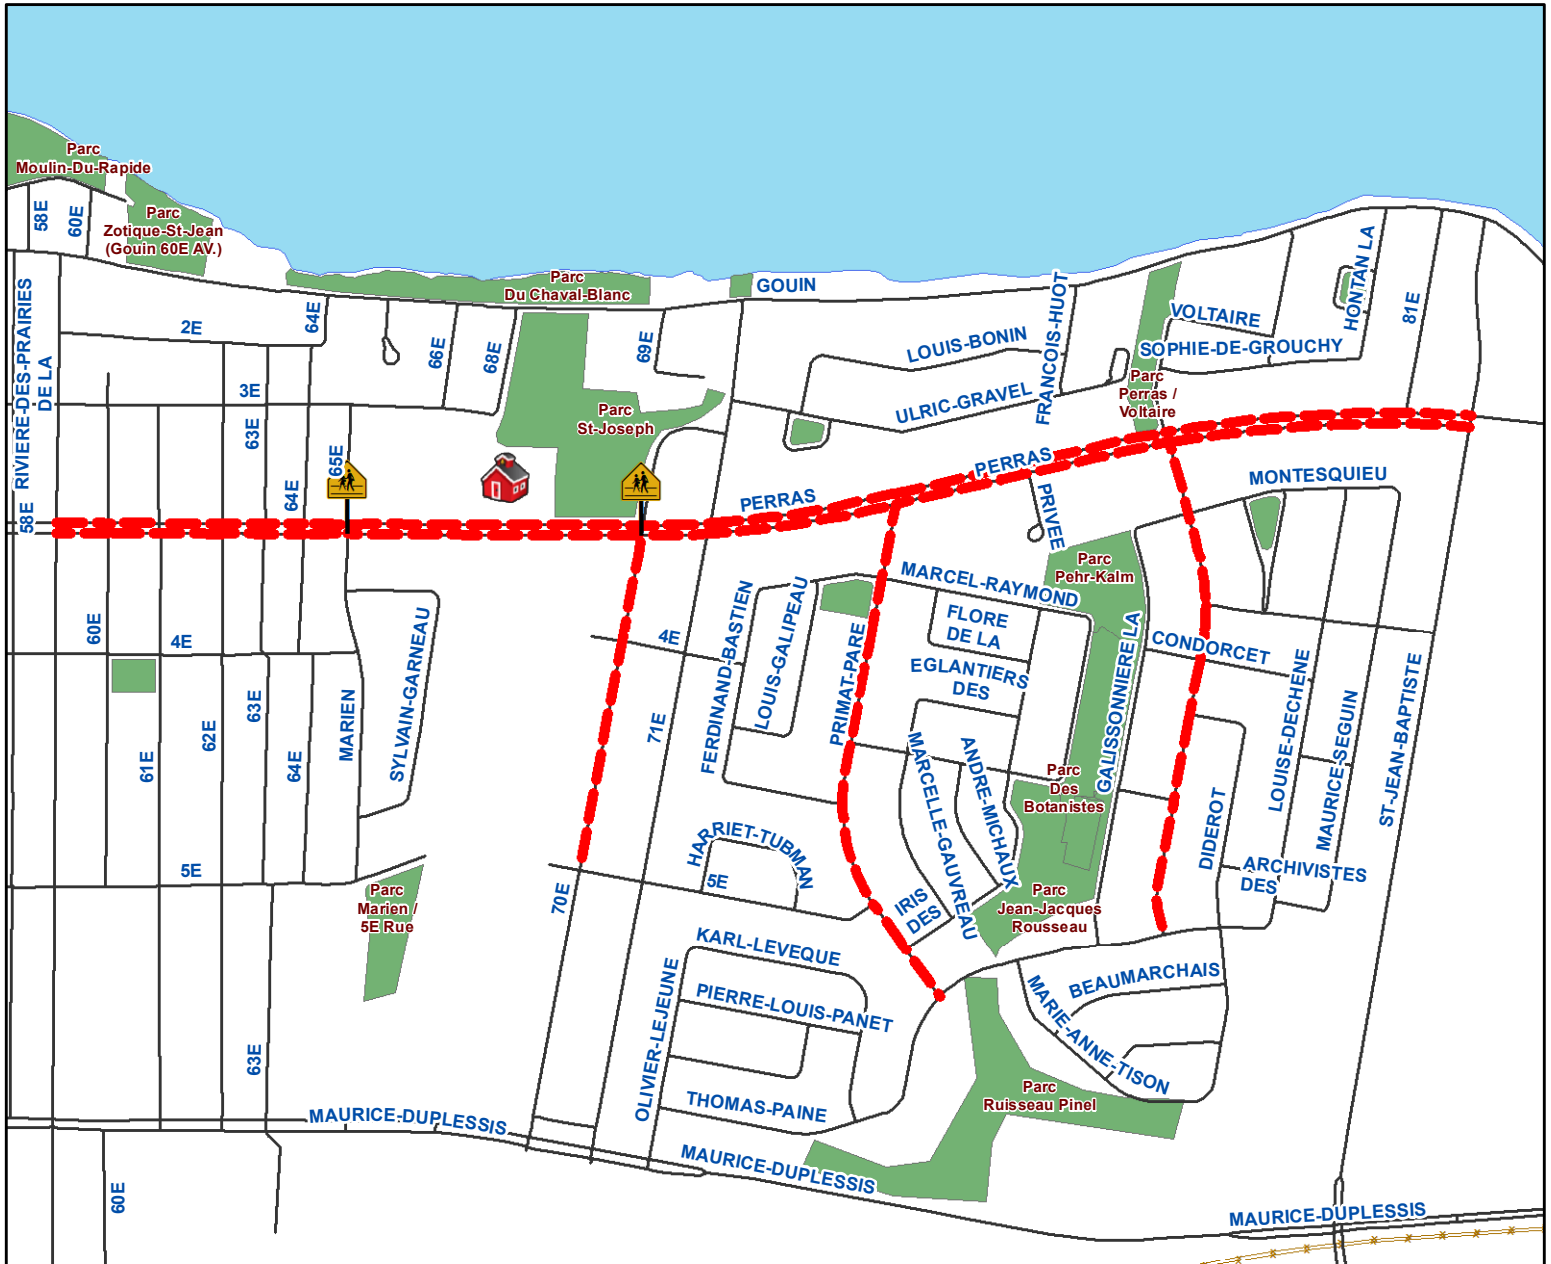

# POSTE DE QUARTIER # 45

8200, Boul. Maurice-Duplessis  
Montréal (QC)  
H1E 2Y5

École Simone-Desjardins  
10004, boul. Gouin E.  
Montréal

## Rues corridors

70e Avenue  
Perras  
Primat-Paré  
Voltaire

de 5e Rue à Perras  
de Rivières-Des-Prairies à St-Jean-Baptiste  
de Ulric-Gravel à Thomas-Paine  
de Perras à Thomas-Paine

-  École
-  Brigadier
-  Rues Corridors
-  Voie Ferrée

URGENCE 9-1-1  
Poste de quartier # 45  
Téléphone: 280-0145