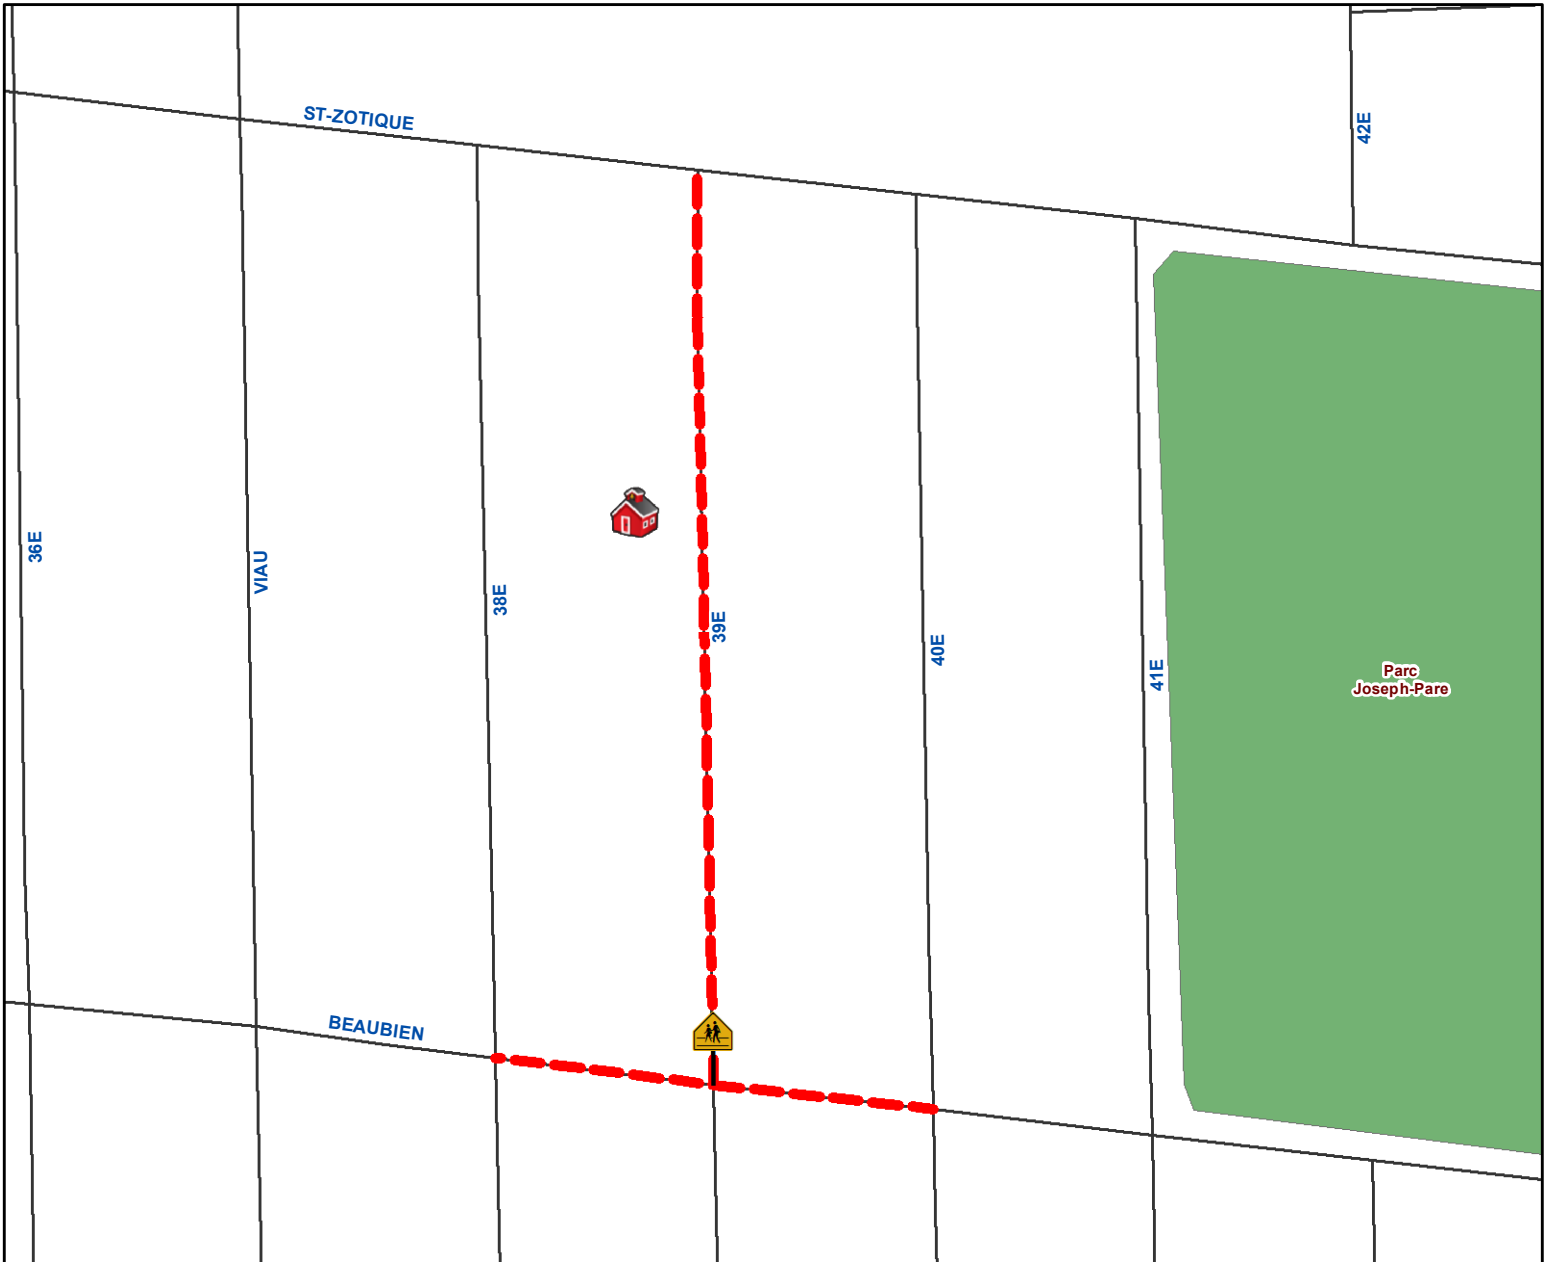

POSTE DE QUARTIER # 44

4807, Molson
Montréal (QC)
H1Y 0A2

École Alphonse Desjardins (annexe)
6650, 39e Avenue
Montréal

Rues corridors

39e Avenue
Beaubien E.

de St-Zotique à Beaubien
de 38e Avenue à 40e Avenue

École

Brigadier

Rues Corridors

Voie Ferrée

URGENCE 9-1-1

Poste de quartier # 44
Téléphone: 280-0144