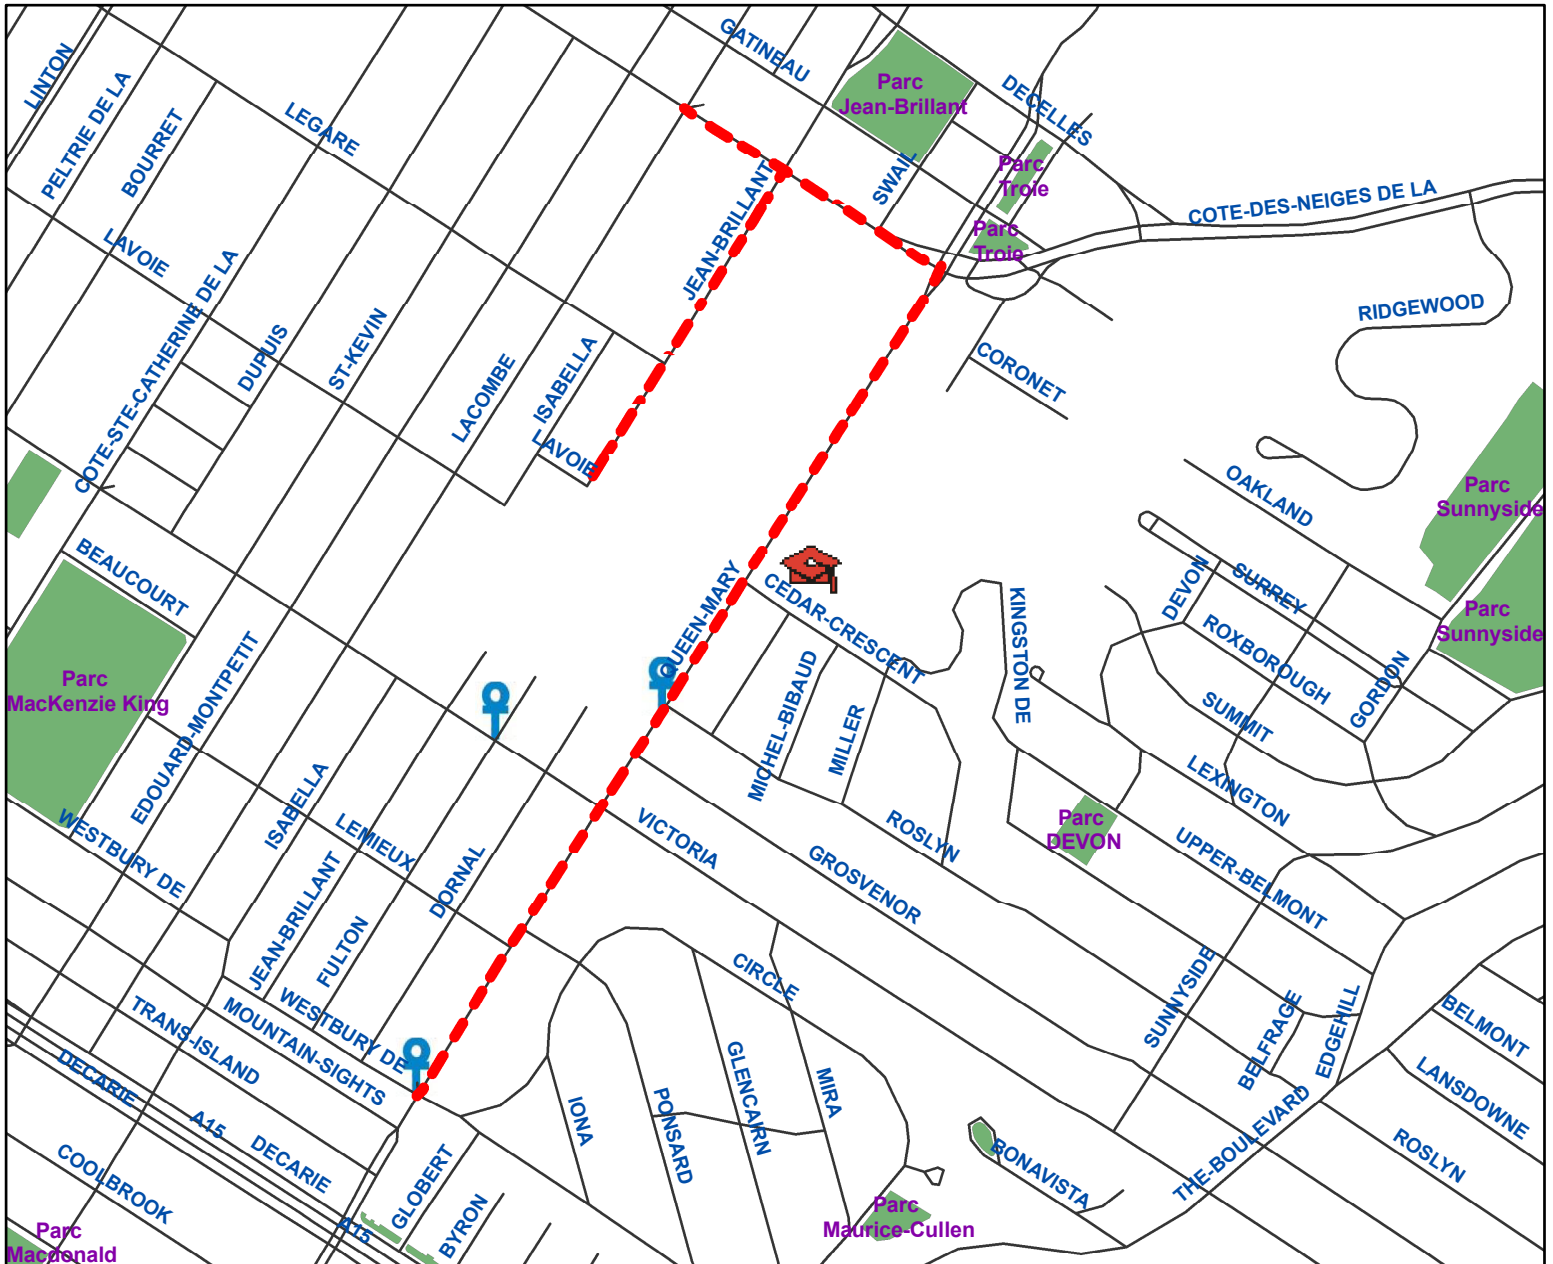

**POSTE DE QUARTIER # 26**

5995, Boul. Décarie  
 Montréal (Québec)  
 H3W 3C9

**École Des Petits Chanteurs**

4300, Chemin Queen-Mary

Montréal 514-733-8211

Poste 2560 ou 2561

Rues corridors

Queen-Mary de Westbury à Côte-Des-Neiges  
 Jean-Brillant de Lavoie à Côte-Des-Neiges  
 Côte-Des-Neiges de Queen-Mary à Lacombe

Traverses scolaires avec brigadier

Queen-Mary et Circle Road  
 Queen-Mary et Roslyn  
 Fulton et Victoria

— Rue corridor / Corridors streets  
 Brigadier / Crossing guard  
 École / School

URGENCE 9-1-1  
 Poste de quartier #26  
 Téléphone: 280-0425