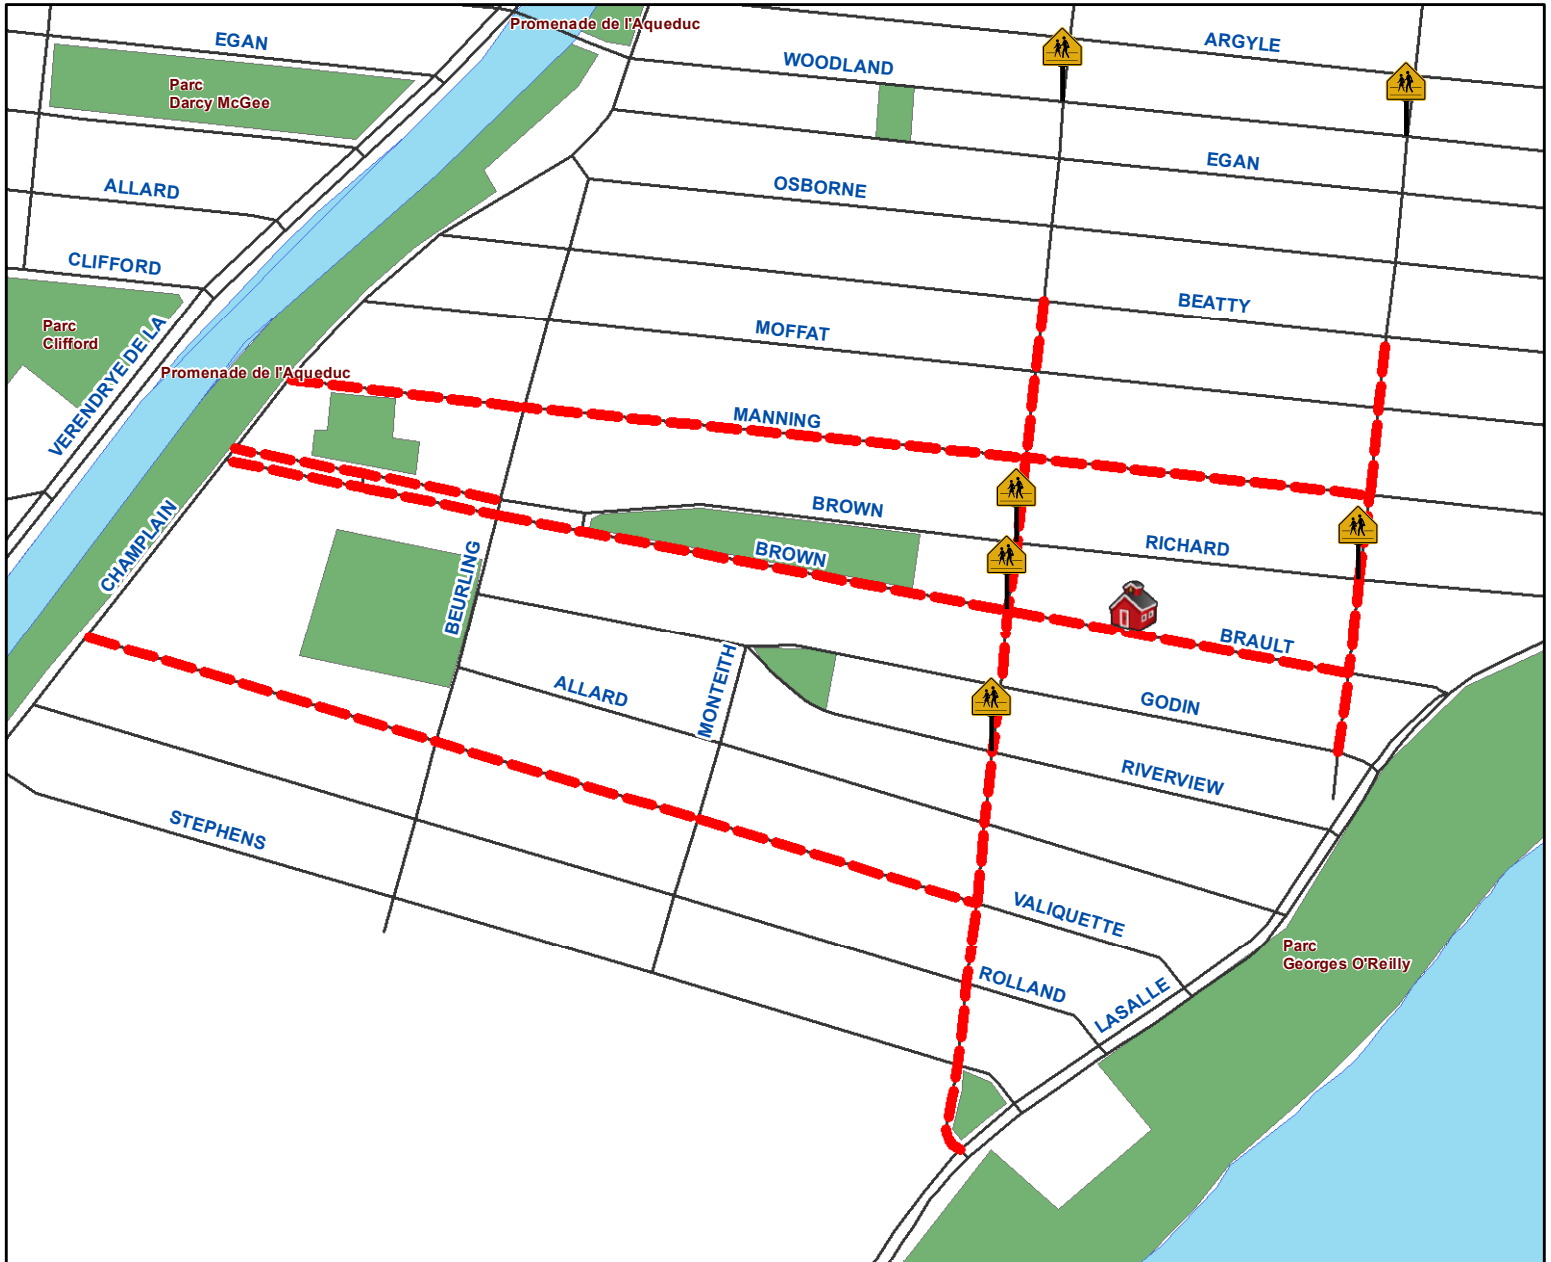

POSTE DE QUARTIER # 16

3617 Wellington
Verdun (Québec)
H4G 1T9

École Notre-Dame-De-La-Garde
755, Rue Brault
Verdun

Rues corridors

Bannantyne	de Lasalle à Beatty
Verdun	de Lasalle à Beatty
Manning	de Champlain à Verdun
Brown	de Champlain à Beurling
Brault	de Beurling à Verdun
Valiquette	de Champlain à Bannantyne

-  École
-  Brigadier
-  Rues Corridors
-  Voie Ferrée

URGENCE 9-1-1
 Poste de quartier # 16
 Téléphone: 280-0116