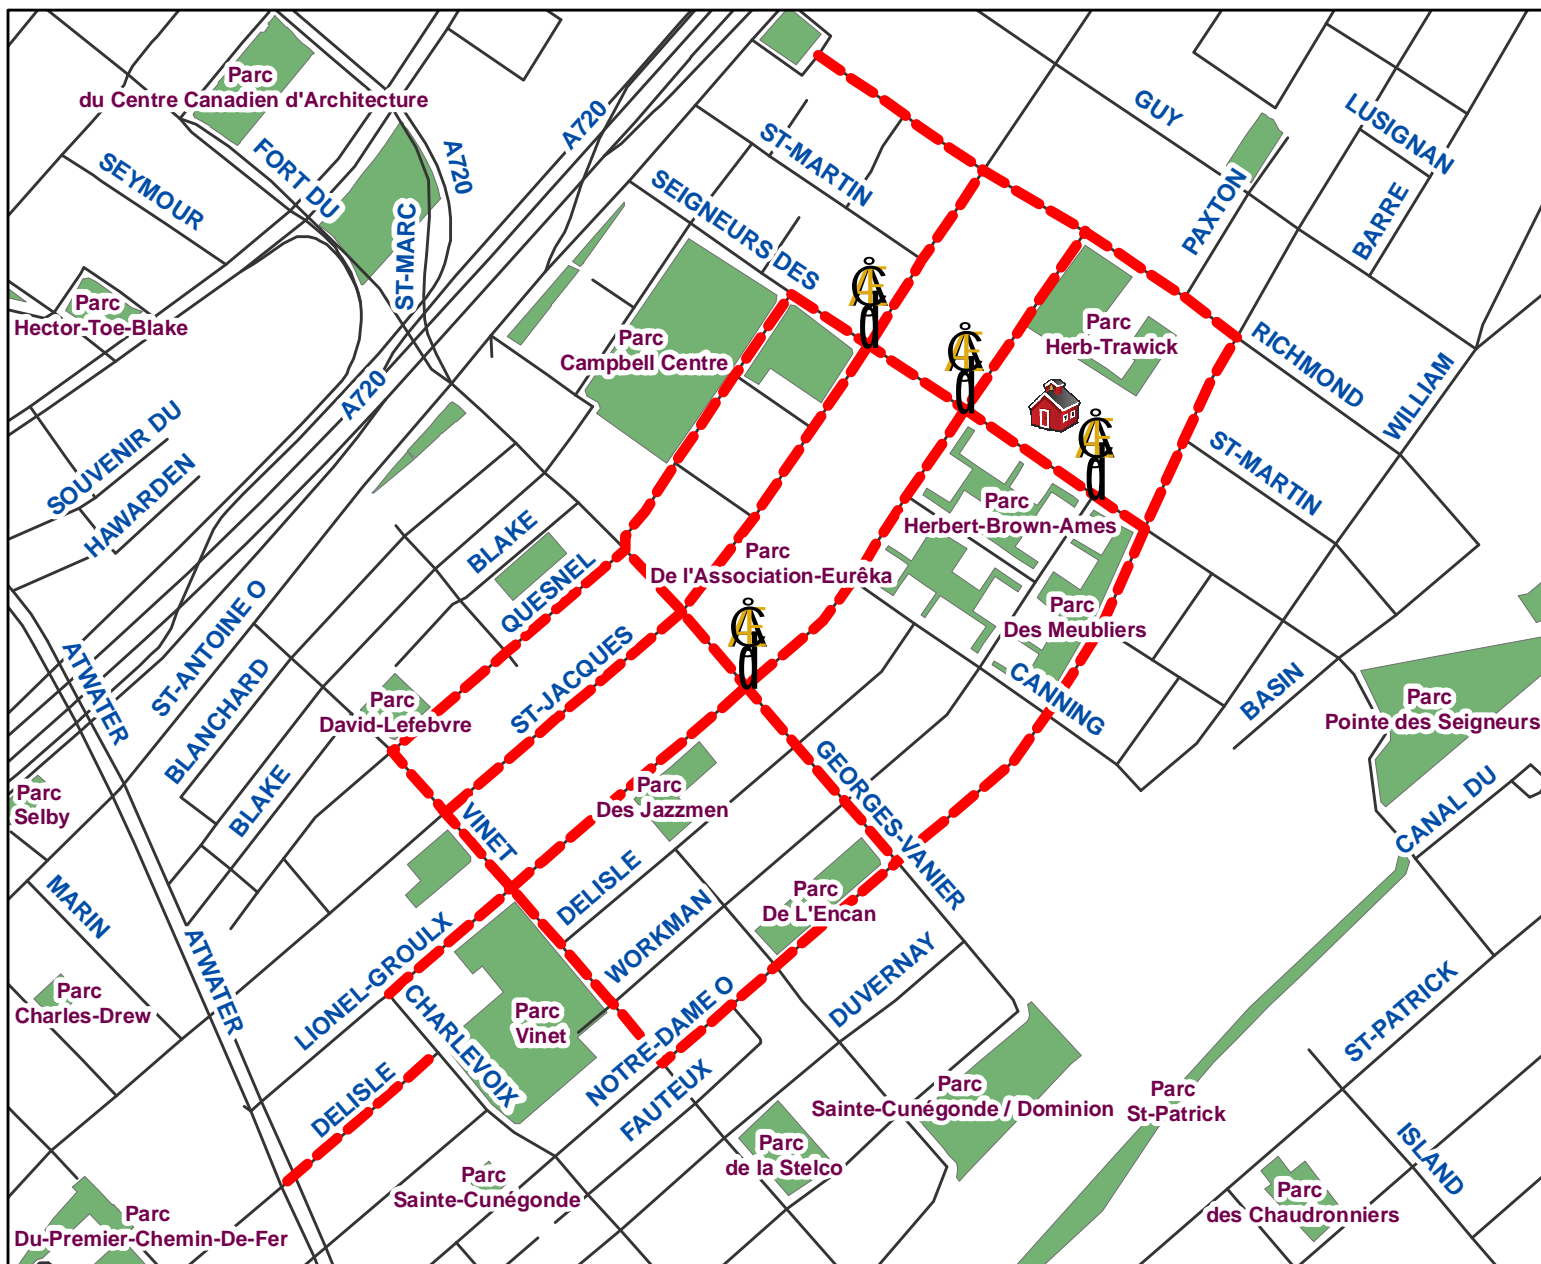

## POSTE DE QUARTIER # 15

1625, De L'Eglise  
Montréal (Québec)  
H4E 1G6

École De La Petite Bourgogne  
555, Rue Des Seigneurs  
Montréal

### Rues Corridors

Notre-Dame O	De Vinet à Richmond
Lionel-Groulx	De Charlevoix à Richmond
St-Jacques	De Vinet à Richmond
Quesnel	De Vinet à Des Seigneurs
Des Seigneurs	De Quesnel à Notre-Dame O
Richmond	De Square Richmond à Notre-Dame O
Georges-Vanier	De Quesnel à Notre-Dame O
Vinet	De Quesnel à Notre-Dame O
Delisle	De Atwater à Charlevoix

### Traverses scolaires avec brigadier

Workman et Des Seigneurs  
St-Jacques et Des Seigneurs  
Lionel-Groulx et Des Seigneurs  
Lionel-Groulx et Georges-Vanier

École

Rues Corridors

Brigadier

URGENCE 9-1-1