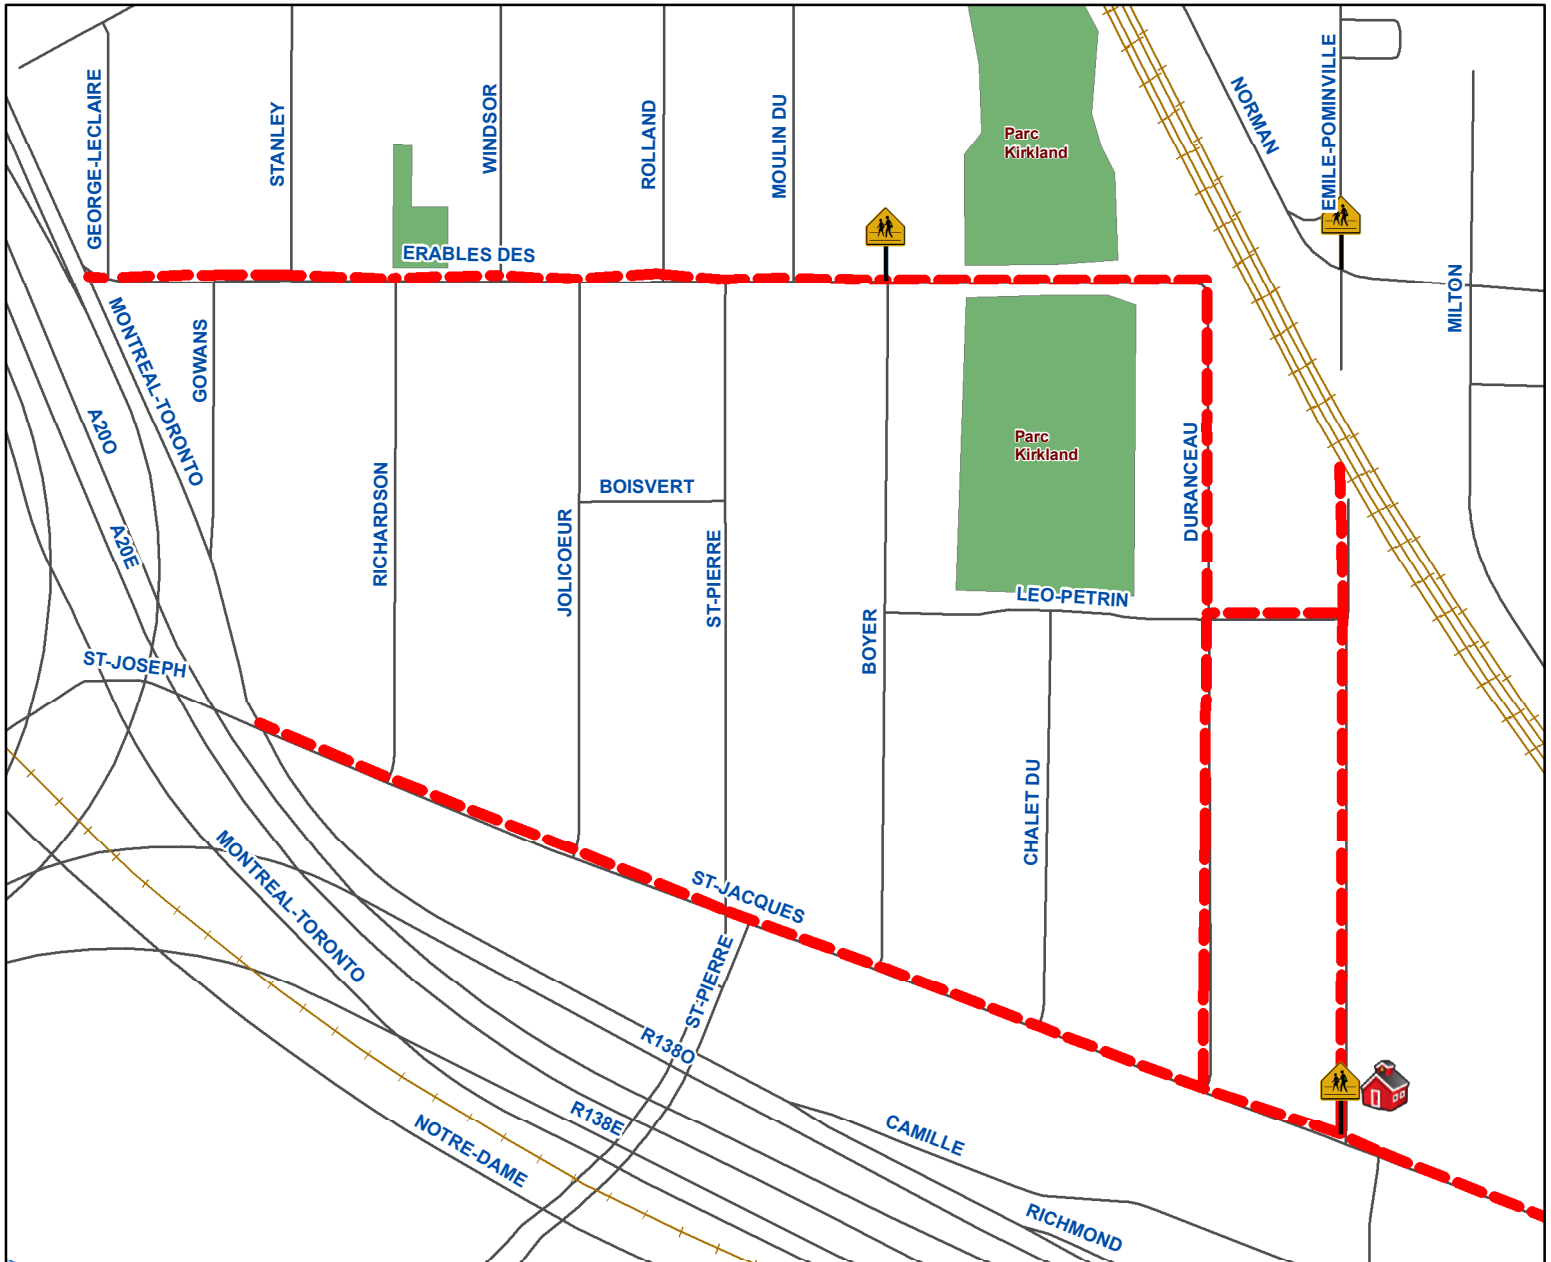

POSTE DE QUARTIER # 8

170, 15e avenue
Lachine (QC)
H8S 3L9

École Martin-Bélanger
29, avenue Ouellette
Lachine

Rues corridors

St-Jacques
Des Érables
Duranceau
Du Parc
Ouellette

de Vincent à Gowans
de Gowans à Hillcrest
de Des Érables à Du Parc
de Ouellette à Duranceau
de Du Parc à St-Jacques

École

Brigadier

Rues Corridors

Voie Ferrée

URGENCE 9-1-1

Poste de quartier # 8
Téléphone: 280-0108