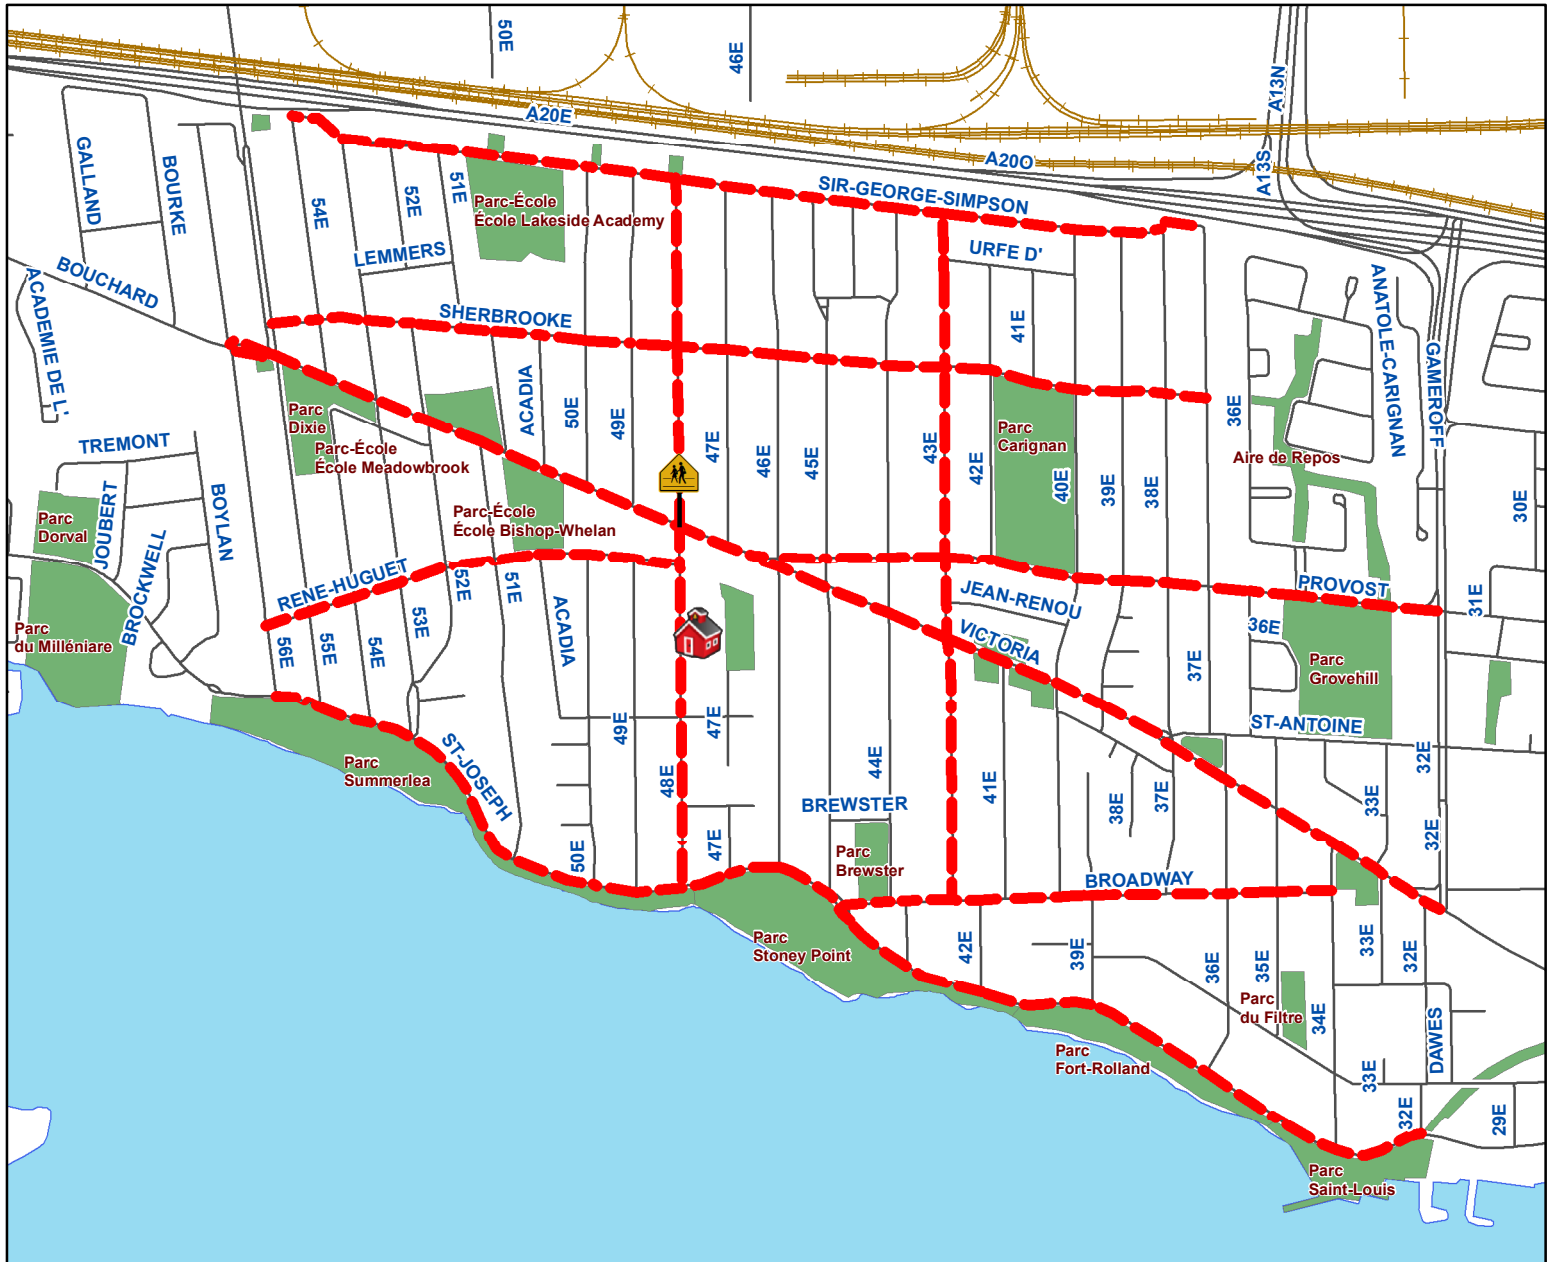

# POSTE DE QUARTIER # 8

170, 15e avenue  
Lachine (QC)  
H8S 3L9

École Catherine-Soumillard  
250, 48e avenue  
Lachine

## Rues corridors

- Saint-Joseph de 32e Avenue à 56e Avenue
- René-Huguet de 48e Avenue à 56e Avenue
- Broadway de 34e Avenue à Saint-Joseph
- Victoria de 32e Avenue à 56e Avenue
- Provost de 32e Avenue à Victoria
- Sherbrooke de 37e Avenue à 55e Avenue
- Sir-George-Simpson de 37e Avenue à 54e Avenue
- 43 Avenue de Broadway à Sir-Georges-Simpson
- 48 Avenue de Sir-Georges-Simpson à Saint-Joseph

- École
- Brigadier
- Rues Corridors
- Voie Ferrée

URGENCE 9-1-1  
Poste de quartier # 8  
Téléphone: 280-0108