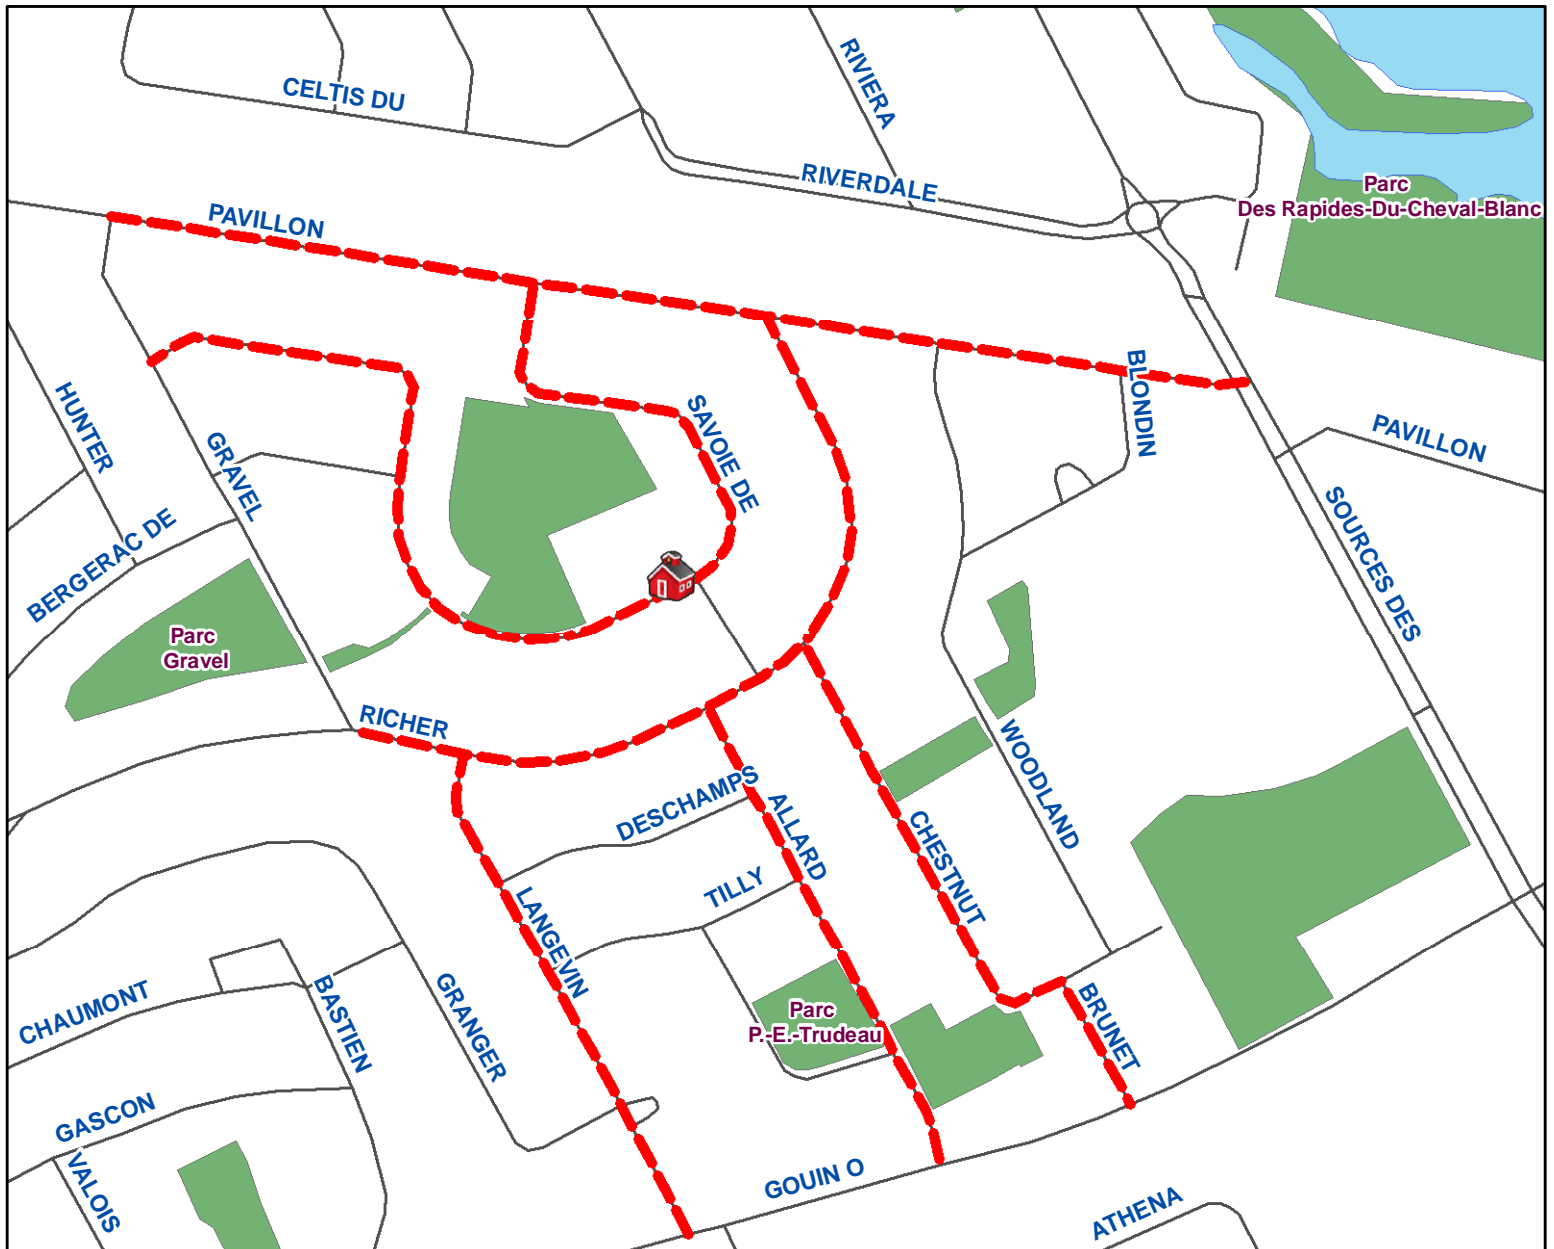

POSTE DE QUARTIER # 03
 14680, Boul. De Pierrefonds
 Pierrefonds (QC)
 H9H 4Y6

École Du Grand-Chêne
5080, Rue De Savoie
Pierrefonds

Rues corridors

Pavillon	de Gravel à Des Sources
De Savoie	de Gravel à Pavillon
Richer	de Gravel à Pavillon
Langevin	de Gouin O à Richer
Allard	de Gouin O à Richer
Brunet / Chesnut	de Gouin O à Richer

École

 Rues Corridors

Brigadier

URGENCE 9-1-1

Poste de quartier #03
 Téléphone: 280-0103