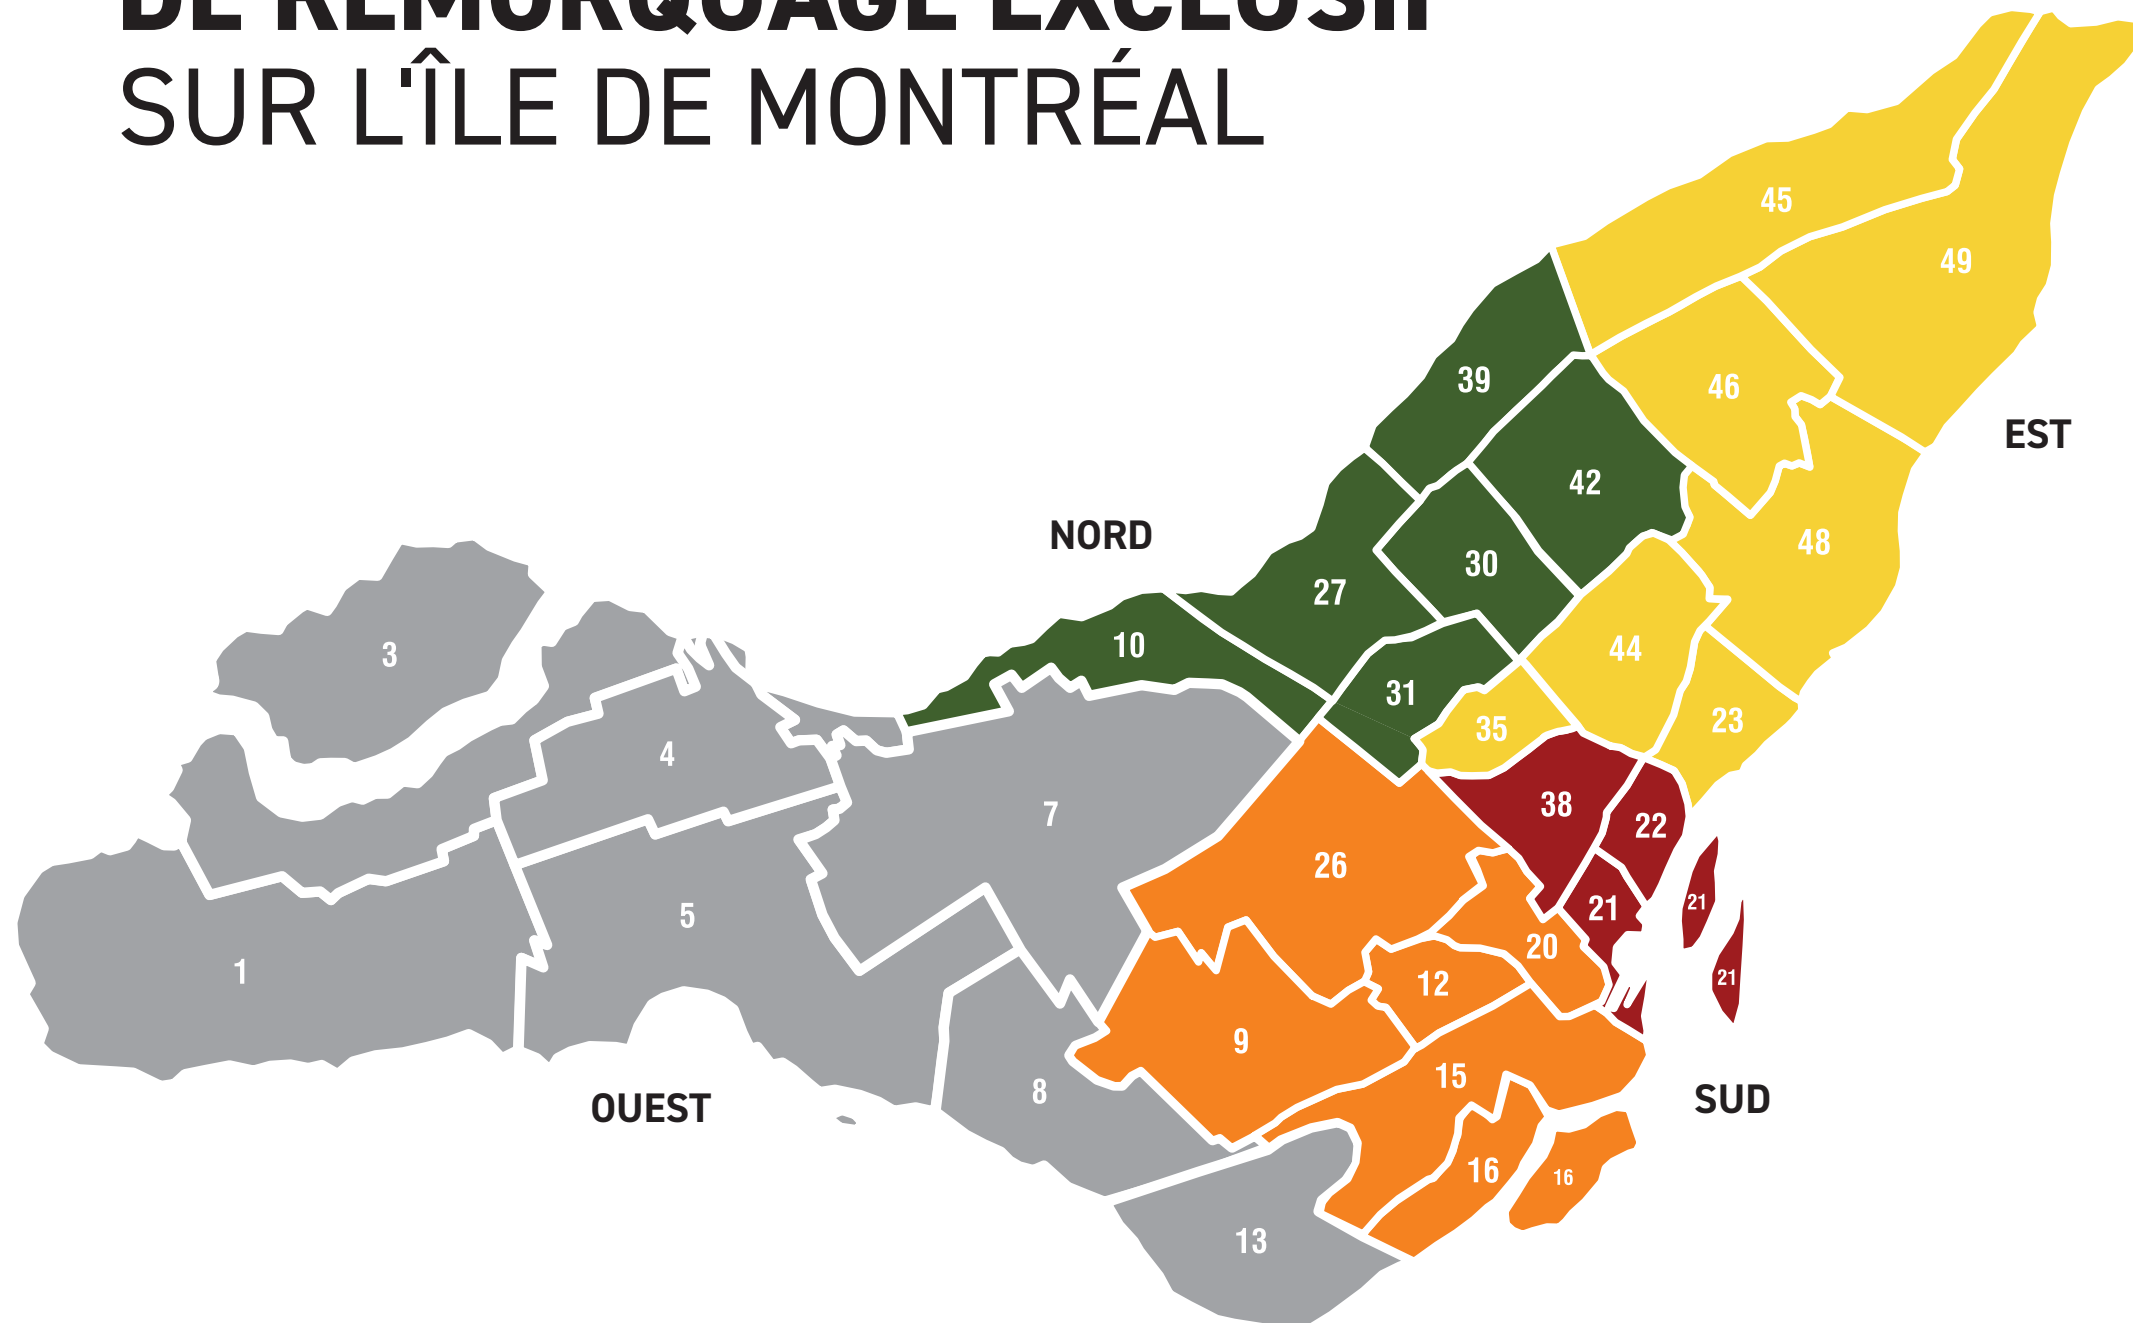

# CARTE DES TERRITOIRES DE REMORQUAGE EXCLUSIF SUR L'ÎLE DE MONTRÉAL

**Remorquage KAR-PRO (2015) Inc.**  
514 781-5489  
Fourrière : 2205 chemin Saint-François, Dorval  
**PDQ 1, 3, 4, 5, 7, 8 et 13**

**Remorquage Burstall-Conrad Inc.**  
514 737-6696  
Fourrière : 480, boul. Montréal-Toronto, Lachine  
**PDQ 9, 12, 15, 16, 20 et 26**

**Remorquage Centre-Ville**  
514 983-3677  
Fourrière : 5590 boul. Monk  
**PDQ 21, 22 et 38**

**Remorquage Météor Inc.**  
514 384-6762  
Fourrière : 9405 boul. St-Michel  
**PDQ 10, 27, 30, 31, 39 et 42**

**Remorquage Bélanger Inc.**  
514 259-5955  
Fourrière : 11500 57<sup>e</sup> avenue, RDP  
**PDQ 23, 35, 44, 45, 46, 48 et 49**

LES CHIFFRES APPARAISSANT SUR CETTE CARTE INDIQUENT LE NUMÉRO DU POSTE DE QUARTIER LOCAL DU SPVM.