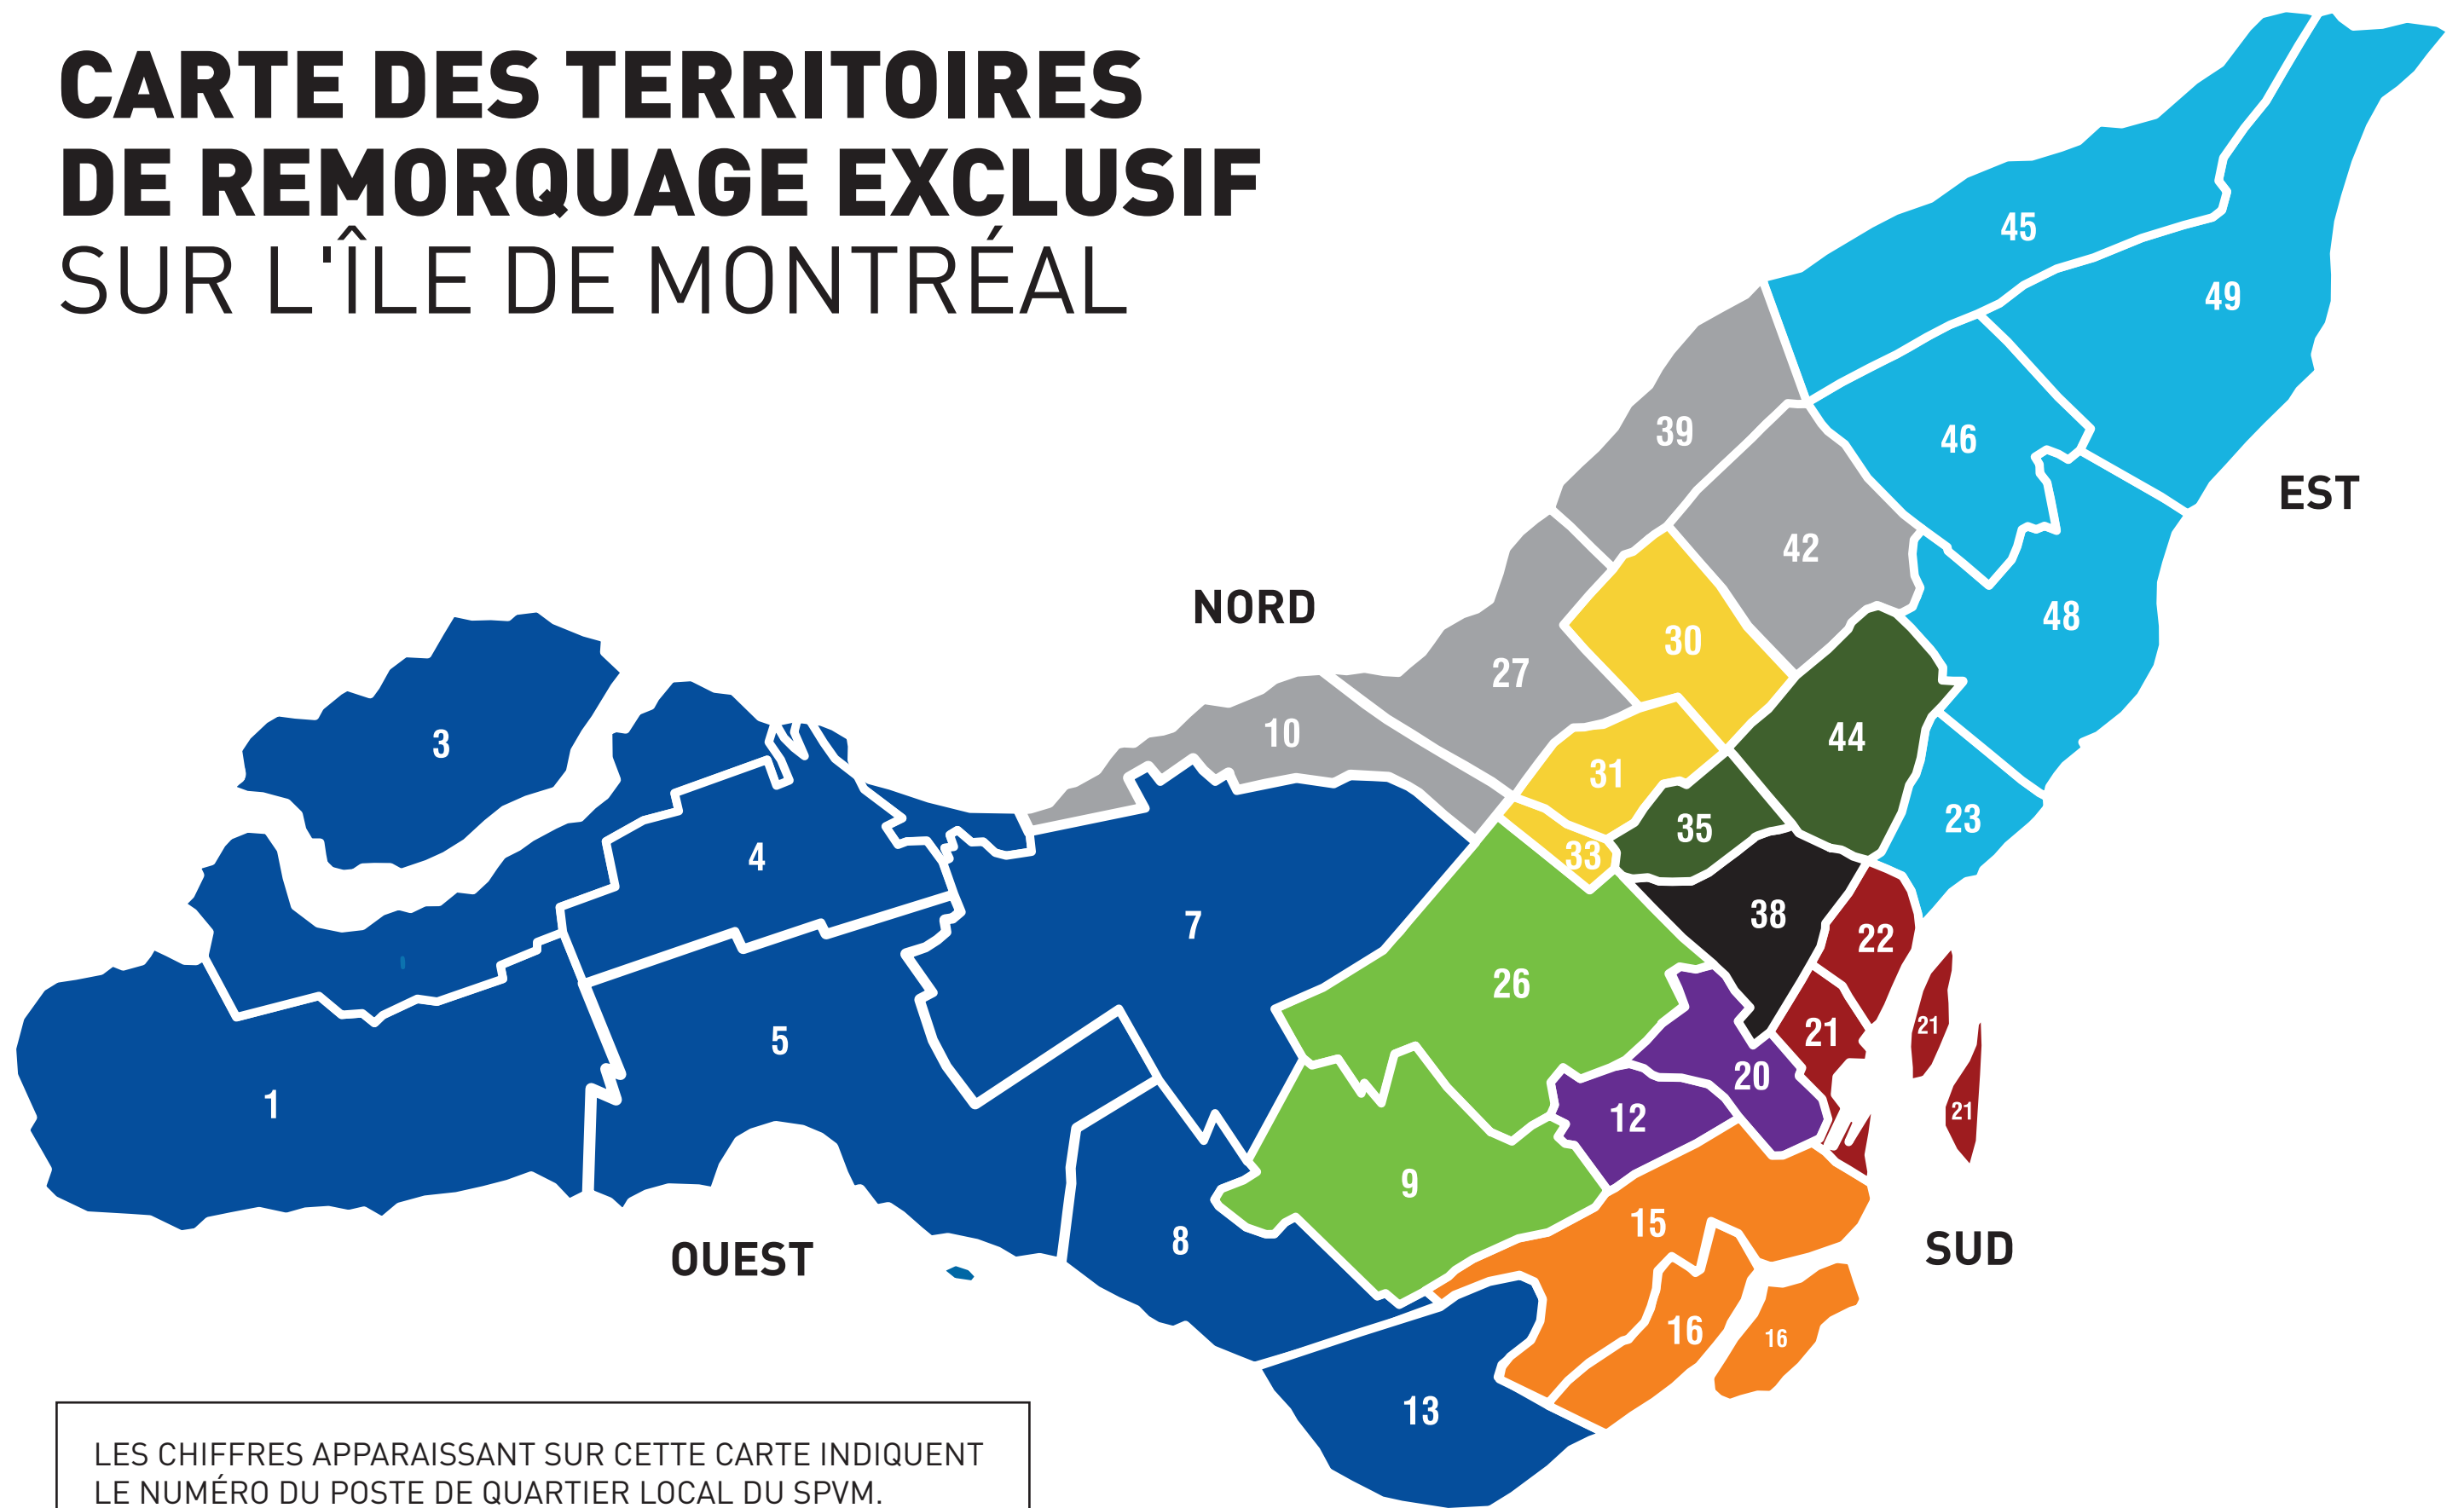

CARTE DES TERRITOIRES DE REMORQUAGE EXCLUSIF SUR L'ÎLE DE MONTRÉAL

LES CHIFFRES APPARAISSANT SUR CETTE CARTE INDIQUENT LE NUMÉRO DU POSTE DE QUARTIER LOCAL DU SPVM.